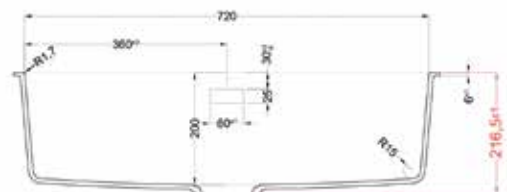

INTEGRIERTES SPÜLBECKEN

Die Spüle wird von unten eingesetzt und auf zwei Arten an der Arbeitsplatte befestigt: als **Unterbau** oder **Flächenbündig**.

1. Extra kompaktes Rechteck über dem Außenbereich
2. Integrierte Abflussabdeckung
3. Tiefs Becken. Mehr Platz für den täglichen Gebrauch
4. Minimaler Radius. Der beste Stil
5. Unsichtbare Verbindung

Standardschrank
Unterbau

FENIX NTM
10 mm
Doppelseitig mit
farblich passendem
Kern

Standardschrank
Integriert

FENIX NTM
1.2 mm
mit farblich
passendem Kern
auf einen Träger geklebt

Die farbgestimmten FENIX Platten können auf verschiedene Art und Weise verarbeitet werden, wie z.B Fräsen. Beachten Sie jedoch, dass das Vorritzen die FENIX-Oberflächenstruktur verändert und dies zum Verlust aller spezifischen Merkmale des Produkts führt.

DROP IN-SPÜLBECKEN | GROSSFORMAT

Code	Name	Spülbecken code
0029	Bianco Malè	F0029C6UX000ZZ1
0032	Bianco Kos	F0032C6UX000ZZ1
0717	Castoro Ottawa	F0717C6UX000ZZ1
0718	Grigio Londra	F0718C6UX000ZZ1
0719	Beige Luxor	F0719C6UX000ZZ1
0720	Nero Ingo	F0720C6UX000ZZ1
0724	Grigio Bromo	F0724C6UX000ZZ1
0725	Grigio Efeso	F0725C6UX000ZZ1
0748	Beige Arizona	F0748C6UX000ZZ1
0749	Cacao Orinoco	F0749C6UX000ZZ1
0750	Verde Comodoro	F0750C6UX000ZZ1
0751	Rosso Jaipur	F0751C6UX000ZZ1
0752	Grigio Antrim	F0752C6UX000ZZ1
0754	Blu Fes	F0754C6UX000ZZ1

Spülbecken

integrierte Abflussabdeckung
extra kompakter rechteckiger Überlauf
siphon

Größe

720 x 400 mm Becken

INTEGRIERTES SPÜLBECKEN | GROSSFORMAT

Code	Name	Spülbecken code
0029	Bianco Malè	F0029C6UX000ZZZ
0032	Bianco Kos	F0032C6UX000ZZZ
0717	Castoro Ottawa	F0717C6UX000ZZZ
0718	Grigio Londra	F0718C6UX000ZZZ
0719	Beige Luxor	F0719C6UX000ZZZ
0720	Nero Ingo	F0720C6UX000ZZZ
0724	Grigio Bromo	F0724C6UX000ZZZ
0725	Grigio Efeso	F0725C6UX000ZZZ
0748	Beige Arizona	F0748C6UX000ZZZ
0749	Cacao Orinoco	F0749C6UX000ZZZ
0750	Verde Comodoro	F0750C6UX000ZZZ
0751	Rosso Jaipur	F0751C6UX000ZZZ
0752	Grigio Antrim	F0752C6UX000ZZZ
0754	Blu Fes	F0754C6UX000ZZZ