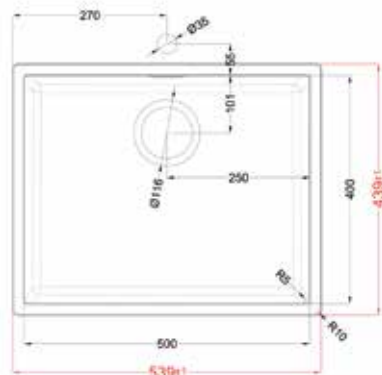

DROP IN-SPÜLBECKEN | MITTELFORMAT

Code	Name	Spülbecken code
0029	Bianco Malè	F0029AG5X000ZZ1
0032	Bianco Kos	F0032AG5X000ZZ1
0717	Castoro Ottawa	F0717AG5X000ZZ1
0718	Grigio Londra	F0718AG5X000ZZ1
0719	Beige Luxor	F0719AG5X000ZZ1
0720	Nero Ingo	F0720AG5X000ZZ1
0724	Grigio Bromo	F0724AG5X000ZZ1
0725	Grigio Efeso	F0725AG5X000ZZ1
0748	Beige Arizona	F0748AG5X000ZZ1
0749	Cacao Orinoco	F0749AG5X000ZZ1
0750	Verde Comodoro	F0750AG5X000ZZ1
0751	Rosso Jaipur	F0751AG5X000ZZ1
0752	Grigio Antrim	F0752AG5X000ZZ1
0754	Blu Fes	F0754AG5X000ZZ1

Spülbecken

integrierte Abflussabdeckung
extra kompakter rechteckiger Überlauf
siphon

Größe

500 x 400 mm Becken