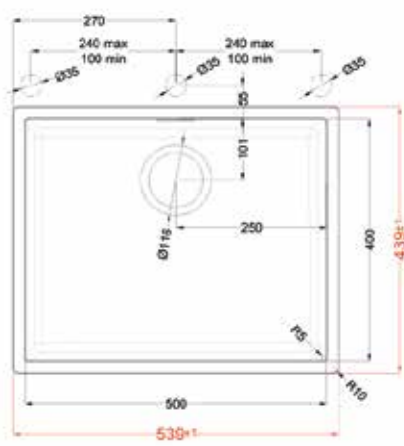

Popup-Push- Control-Installationsschema für mittlere Spülen