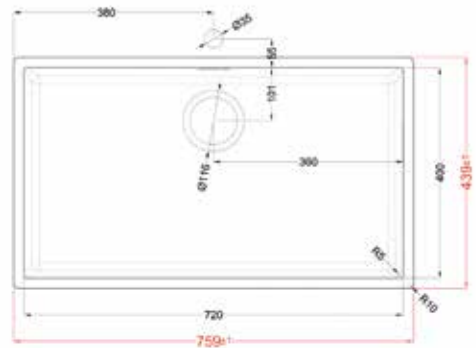

INTEGRIERTES SPÜLBECKEN | GROSSFORMAT

Code	Name	Spülbecken code
0029	Bianco Malè	F0029C6UX000ZZZ
0032	Bianco Kos	F0032C6UX000ZZZ
0717	Castoro Ottawa	F0717C6UX000ZZZ
0718	Grigio Londra	F0718C6UX000ZZZ
0719	Beige Luxor	F0719C6UX000ZZZ
0720	Nero Ingo	F0720C6UX000ZZZ
0724	Grigio Bromo	F0724C6UX000ZZZ
0725	Grigio Efeso	F0725C6UX000ZZZ
0748	Beige Arizona	F0748C6UX000ZZZ
0749	Cacao Orinoco	F0749C6UX000ZZZ
0750	Verde Comodoro	F0750C6UX000ZZZ
0751	Rosso Jaipur	F0751C6UX000ZZZ
0752	Grigio Antrim	F0752C6UX000ZZZ
0754	Blu Fes	F0754C6UX000ZZZ

Spülbecken

integrierte Abflussabdeckung
extra kompakter rechteckiger Überlauf
siphon

Größe

720 x 400 mm Becken