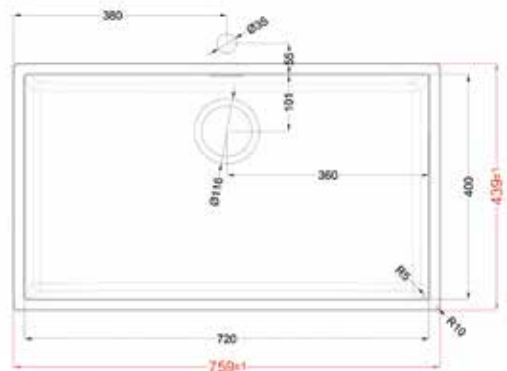

Spülbecken

integrierte Abflussabdeckung
extra kompakter rechteckiger Überlauf
siphon

Größe

720 x 400 mm Becken

INTEGRIERTES SPÜLBECKEN | GROSSFORMAT

Code	Name	Spülbecken code
0029	Bianco Malè	F0029C6UX000ZZZ
0032	Bianco Kos	F0032C6UX000ZZZ
0717	Castoro Ottawa	F0717C6UX000ZZZ
0718	Grigio Londra	F0718C6UX000ZZZ
0719	Beige Luxor	F0719C6UX000ZZZ
0720	Nero Ingo	F0720C6UX000ZZZ
0724	Grigio Bromo	F0724C6UX000ZZZ
0725	Grigio Efeso	F0725C6UX000ZZZ
0748	Beige Arizona	F0748C6UX000ZZZ
0749	Cacao Orinoco	F0749C6UX000ZZZ
0750	Verde Comodoro	F0750C6UX000ZZZ
0751	Rosso Jaipur	F0751C6UX000ZZZ
0752	Grigio Antrim	F0752C6UX000ZZZ
0754	Blu Fes	F0754C6UX000ZZZ