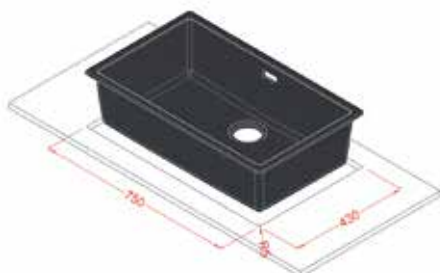

INTEGRIERTES SPÜLBECKEN

Die Spüle wird von unten eingesetzt und auf zwei Arten an der Arbeitsplatte befestigt: als **Unterbau** oder **Flächenbündig**.

1. Extra kompaktes Rechteck über dem Außenbereich
2. Integrierte Abflussabdeckung
3. Tiefs Becken. Mehr Platz für den täglichen Gebrauch
4. Minimaler Radius. Der beste Stil
5. Unsichtbare Verbindung

Standardschrank
Unterbau

FENIX NTM
10 mm
Doppelseitig mit
farblich passendem
Kern

Standardschrank
Integriert

FENIX NTM
1.2 mm
mit farblich
passendem Kern
auf einen Träger geklebt

Die farbgestimmten FENIX Platten können auf verschiedene Art und Weise verarbeitet werden, wie z.B Fräsen. Beachten Sie jedoch, dass das Vorritzen die FENIX-Oberflächenstruktur verändert und dies zum Verlust aller spezifischen Merkmale des Produkts führt.

Spülbecken

integrierte Abflussabdeckung
extra kompakter rechteckiger Überlauf
siphon

Größe

720 x 400 mm Becken

INTEGRIERTES SPÜLBECKEN | GROSSFORMAT

Code	Name	Spülbecken code
0029	Bianco Malè	F0029C6UX000ZZZ
0032	Bianco Kos	F0032C6UX000ZZZ
0717	Castoro Ottawa	F0717C6UX000ZZZ
0718	Grigio Londra	F0718C6UX000ZZZ
0719	Beige Luxor	F0719C6UX000ZZZ
0720	Nero Ingo	F0720C6UX000ZZZ
0724	Grigio Bromo	F0724C6UX000ZZZ
0725	Grigio Efeso	F0725C6UX000ZZZ
0748	Beige Arizona	F0748C6UX000ZZZ
0749	Cacao Orinoco	F0749C6UX000ZZZ
0750	Verde Comodoro	F0750C6UX000ZZZ
0751	Rosso Jaipur	F0751C6UX000ZZZ
0752	Grigio Antrim	F0752C6UX000ZZZ
0754	Blu Fes	F0754C6UX000ZZZ