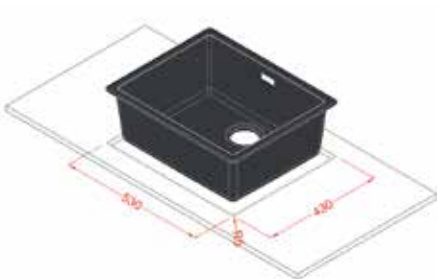

DROP IN-SPÜLBECKEN | MITTELFORMAT

Code	Name	Spülbecken code
0029	Bianco Malè	F0029AG5X000ZZ1
0032	Bianco Kos	F0032AG5X000ZZ1
0717	Castoro Ottawa	F0717AG5X000ZZ1
0718	Grigio Londra	F0718AG5X000ZZ1
0719	Beige Luxor	F0719AG5X000ZZ1
0720	Nero Ingo	F0720AG5X000ZZ1
0724	Grigio Bromo	F0724AG5X000ZZ1
0725	Grigio Efeso	F0725AG5X000ZZ1
0748	Beige Arizona	F0748AG5X000ZZ1
0749	Cacao Orinoco	F0749AG5X000ZZ1
0750	Verde Comodoro	F0750AG5X000ZZ1
0751	Rosso Jaipur	F0751AG5X000ZZ1
0752	Grigio Antrim	F0752AG5X000ZZ1
0754	Blu Fes	F0754AG5X000ZZ1

Spülbecken

integrierte Abflussabdeckung
extra kompakter rechteckiger Überlauf
siphon

Größe

500 x 400 mm Becken