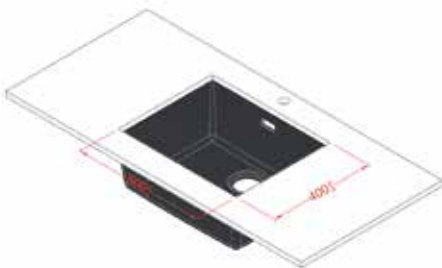

Spülbecken

integrierte Abflussabdeckung
extra kompakter rechteckiger Überlauf
siphon

Größe

500 x 400 mm Becken

INTEGRIERTES SPÜLBECKEN | MITTELFORMAT

Code	Name	Spülbecken code
0029	Bianco Malè	F0029AG5X000ZZ2
0032	Bianco Kos	F0032AG5X000ZZ2
0717	Castoro Ottawa	F0717AG5X000ZZ2
0718	Grigio Londra	F0718AG5X000ZZ2
0719	Beige Luxor	F0719AG5X000ZZ2
0720	Nero Ingo	F0720AG5X000ZZ2
0724	Grigio Bromo	F0724AG5X000ZZ2
0725	Grigio Efeso	F0725AG5X000ZZ2
0748	Beige Arizona	F0748AG5X000ZZ2
0749	Cacao Orinoco	F0749AG5X000ZZ2
0750	Verde Comodoro	F0750AG5X000ZZ2
0751	Rosso Jaipur	F0751AG5X000ZZ2
0752	Grigio Antrim	F0752AG5X000ZZ2
0754	Blu Fes	F0754AG5X000ZZ2

Spülbecken

integrierte Abflussabdeckung
extra kompakter rechteckiger Überlauf
siphon

Größe

500 x 400 mm Becken

SPÜLBECKEN | FARBEN

Mit FENIX INTEGRIERTE LÖSUNGEN ist es möglich, FENIX- Arbeitsflächen mit den 14 Spülbeckenfarben zu kombinieren.