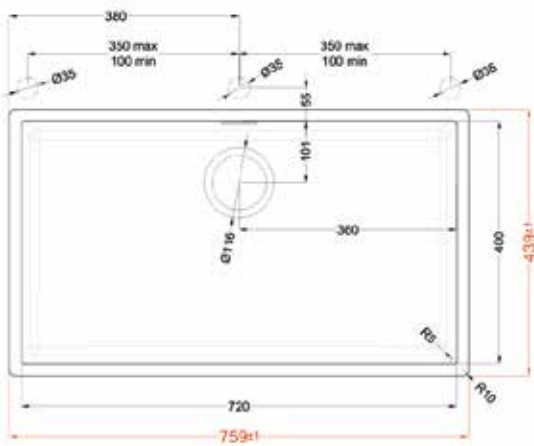

POP-UP PUSH-CONTROL!

Das Zubehör der Pop-Up-Push-Steuerung ermöglicht das Öffnen und Schließen des Ablaufs durch eine einfache Druckbetätigung. Sein minimalistischer Look wertet die Spüle auf und bereichert sie und macht sie einfacher zu bedienen.

Code	Name	Pop-up Code
-	Pop-up push control	F9005A5NX000ZZ1

Popup-Push- Control-Installationsschema für große Spülen