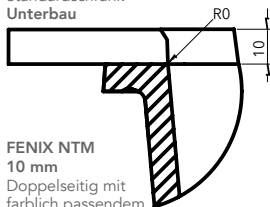

FENIX NTM
10 mm
Doppelseitig mit
farblich passendem
Kern

INTEGRIERTES SPÜLBECKEN

Die Spüle wird von unten eingesetzt und auf zwei Arten an der Arbeitsplatte befestigt: als **Unterbau** oder **Flächenbündig**.

1. Extra kompaktes Rechteck über dem Außenbereich
2. Integrierte Abflussabdeckung
3. Tiefs Becken. Mehr Platz für den täglichen Gebrauch
4. Minimaler Radius. Der beste Stil
5. Unsichtbare Verbindung

Standardschrank
Unterbau