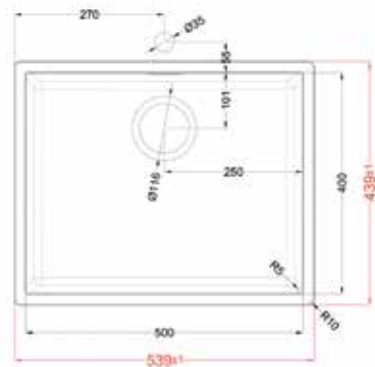

INTEGRIERTES SPÜLBECKEN | MITTELFORMAT

Code	Name	Spülbecken code
0029	Bianco Malè	F0029AG5X000ZZ2
0032	Bianco Kos	F0032AG5X000ZZ2
0717	Castoro Ottawa	F0717AG5X000ZZ2
0718	Grigio Londra	F0718AG5X000ZZ2
0719	Beige Luxor	F0719AG5X000ZZ2
0720	Nero Ingo	F0720AG5X000ZZ2
0724	Grigio Bromo	F0724AG5X000ZZ2
0725	Grigio Efeso	F0725AG5X000ZZ2
0748	Beige Arizona	F0748AG5X000ZZ2
0749	Cacao Orinoco	F0749AG5X000ZZ2
0750	Verde Comodoro	F0750AG5X000ZZ2
0751	Rosso Jaipur	F0751AG5X000ZZ2
0752	Grigio Antrim	F0752AG5X000ZZ2
0754	Blu Fes	F0754AG5X000ZZ2

Spülbecken

integrierte Abflussabdeckung
extra kompakter rechteckiger Überlauf
siphon

Größe

500 x 400 mm Becken