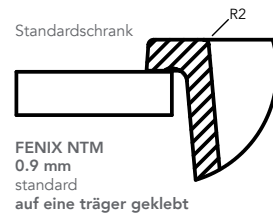

DROP IN-SPÜLBECKEN und **INTEGRIERTES SPÜLBECKEN**

DROP IN-SPÜLBECKEN

Das Spülbecken wird von oben in die Arbeitsplatte eingesetzt.

1. Extra kompakter rechteckiger Überlauf
2. Integrierte Abflussabdeckung
3. Tiefes Becken. Mehr Platz für den täglichen Gebrauch
4. Minimaler Radius. Der beste Stil
5. Intelligente Kante. 20 mm Breite / 6 mm Höhe

INTEGRIERTES SPÜLBECKEN

Die Spüle wird von unten eingesetzt und auf zwei Arten an der Arbeitsplatte befestigt: als **Unterbau** oder **Flächenbündig**.

1. Extra kompaktes Rechteck über dem Außenbereich
2. Integrierte Abflussabdeckung
3. Tiefs Becken. Mehr Platz für den täglichen Gebrauch
4. Minimaler Radius. Der beste Stil
5. Unsichtbare Verbindung