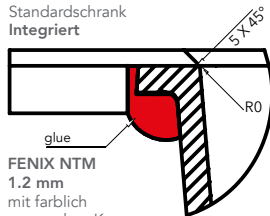

DROP IN-SPÜLBECKEN und **INTEGRIERTES SPÜLBECKEN**

DROP IN-SPÜLBECKEN

Das Spülbecken wird von oben in die Arbeitsplatte eingesetzt.

1. Extra kompakter rechteckiger Überlauf
2. Integrierte Abflussabdeckung
3. Tiefes Becken. Mehr Platz für den täglichen Gebrauch
4. Minimaler Radius. Der beste Stil
5. Intelligente Kante. 20 mm Breite / 6 mm Höhe

INTEGRIERTES SPÜLBECKEN

Die Spüle wird von unten eingesetzt und auf zwei Arten an der Arbeitsplatte befestigt: als **Unterbau** oder **Flächenbündig**.

1. Extra kompaktes Rechteck über dem Außenbereich
2. Integrierte Abflussabdeckung
3. Tiefs Becken. Mehr Platz für den täglichen Gebrauch
4. Minimaler Radius. Der beste Stil
5. Unsichtbare Verbindung

Standardschrank
Unterbau

FENIX NTM
10 mm
Doppelseitig mit
farblich passendem
Kern

Standardschrank
Integriert

FENIX NTM
1.2 mm
mit farblich
passendem Kern
auf einen Träger geklebt

Die farbgestimmten FENIX Platten können auf verschiedene Art und Weise verarbeitet werden, wie z.B Fräsen. Beachten Sie jedoch, dass das Vorritzen die FENIX-Oberflächenstruktur verändert und dies zum Verlust aller spezifischen Merkmale des Produkts führt.