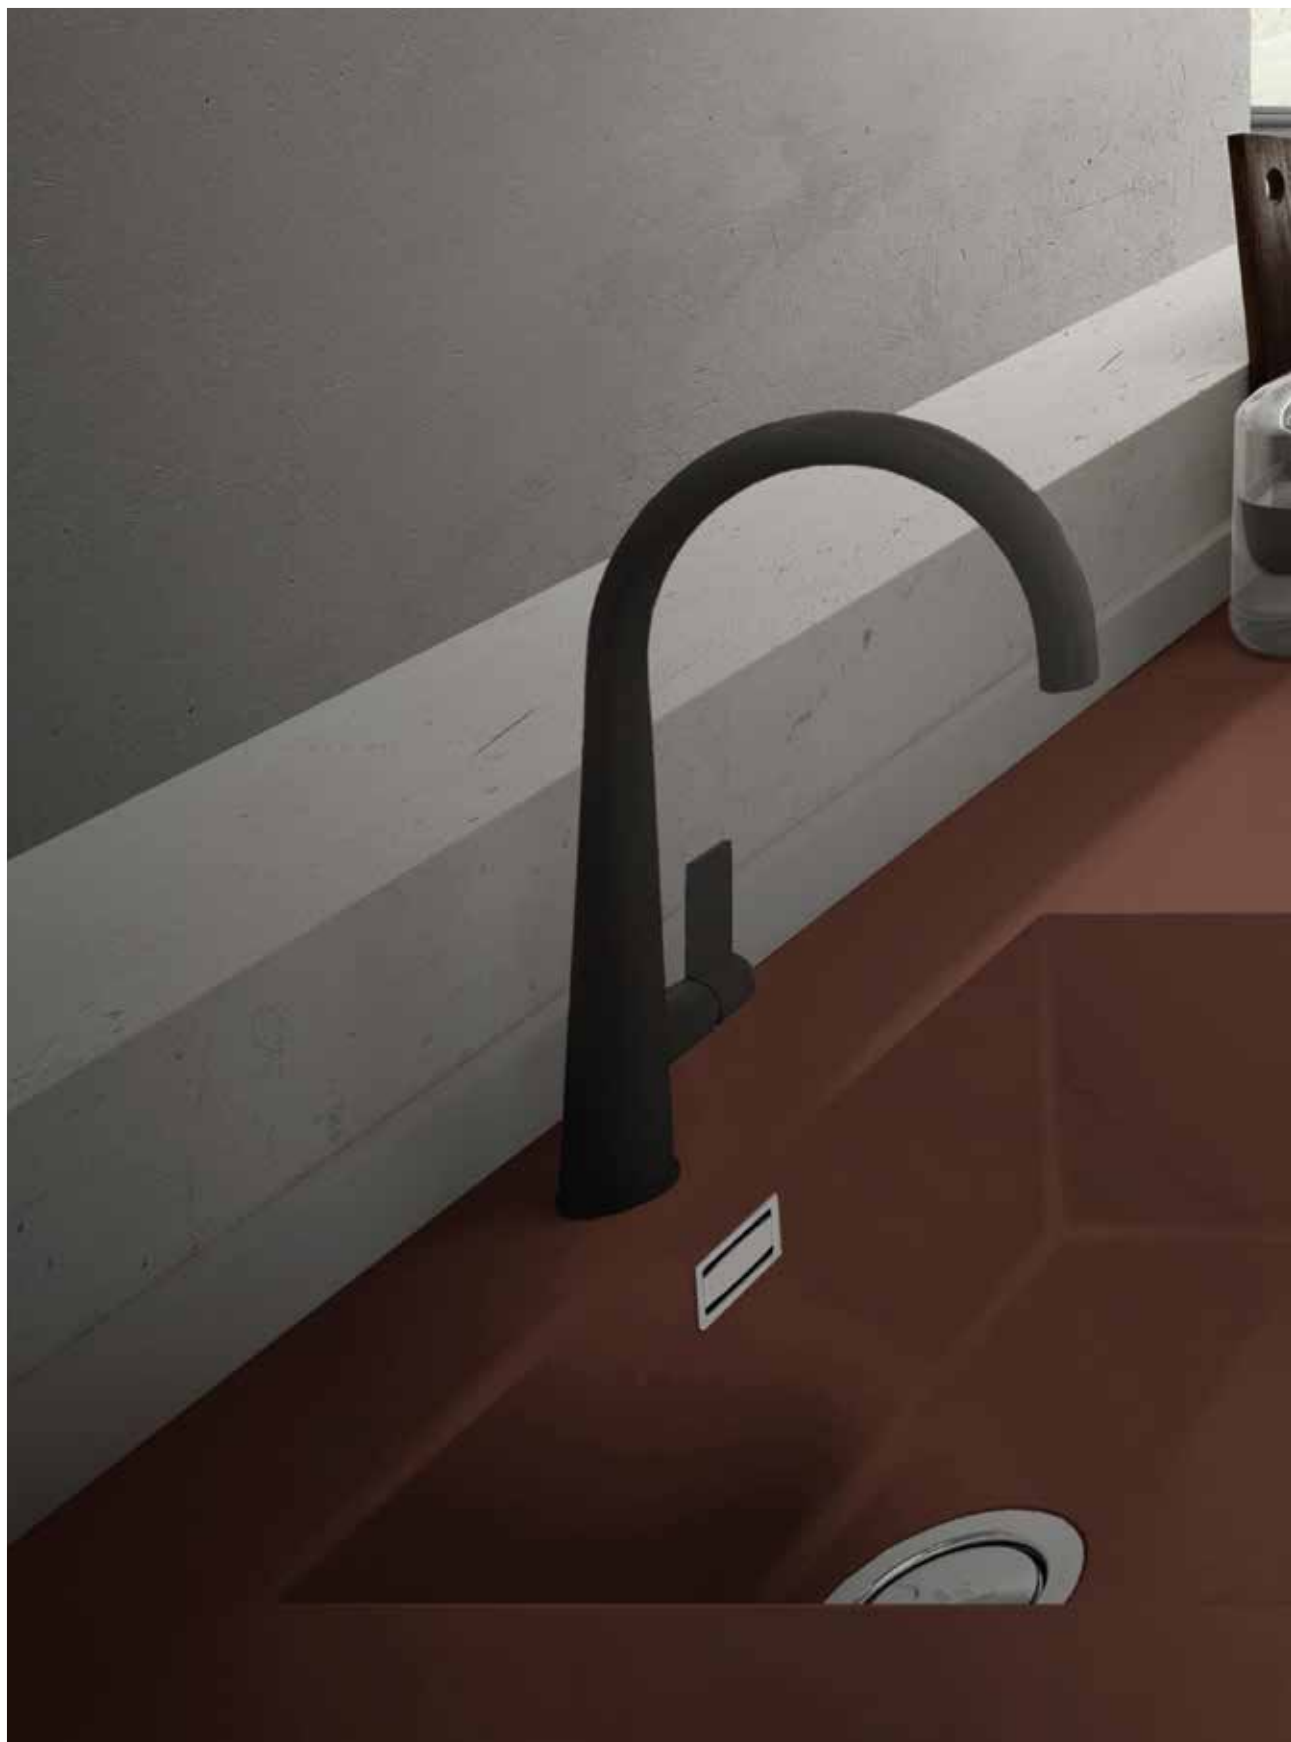

KITCHEN SINKS

FENIX®
COLOUR MATCHING
COLLECTION

KÜCHENSÜLEN

Eine Lösung mit integrierten Spülbecken, die auf die Arbeitsflächen aus FENIX-Material abgestimmt sind. Die Spülbeckenkollektion besteht aus einem innovativen "matten Verbundmaterial" und passt perfekt zum FENIX Look and Feel. Ästhetisches Zusammenspiel zwischen Spüle, Arbeitsfläche und Küchendesign. Zwei verschiedene Lösungen: DROP IN-Lösung und INTEGRIERTE Lösung.

DROP IN-SPÜLBECKEN und **INTEGRIERTES SPÜLBECKEN**

DROP IN-SPÜLBECKEN

Das Spülbecken wird von oben in die Arbeitsplatte eingesetzt.

1. Extra kompakter rechteckiger Überlauf
2. Integrierte Abflussabdeckung
3. Tiefes Becken. Mehr Platz für den täglichen Gebrauch
4. Minimaler Radius. Der beste Stil
5. Intelligente Kante. 20 mm Breite / 6 mm Höhe

INTEGRIERTES SPÜLBECKEN

Die Spüle wird von unten eingesetzt und auf zwei Arten an der Arbeitsplatte befestigt: als **Unterbau** oder **Flächenbündig**.

1. Extra kompaktes Rechteck über dem Außenbereich
2. Integrierte Abflussabdeckung
3. Tiefs Becken. Mehr Platz für den täglichen Gebrauch
4. Minimaler Radius. Der beste Stil
5. Unsichtbare Verbindung