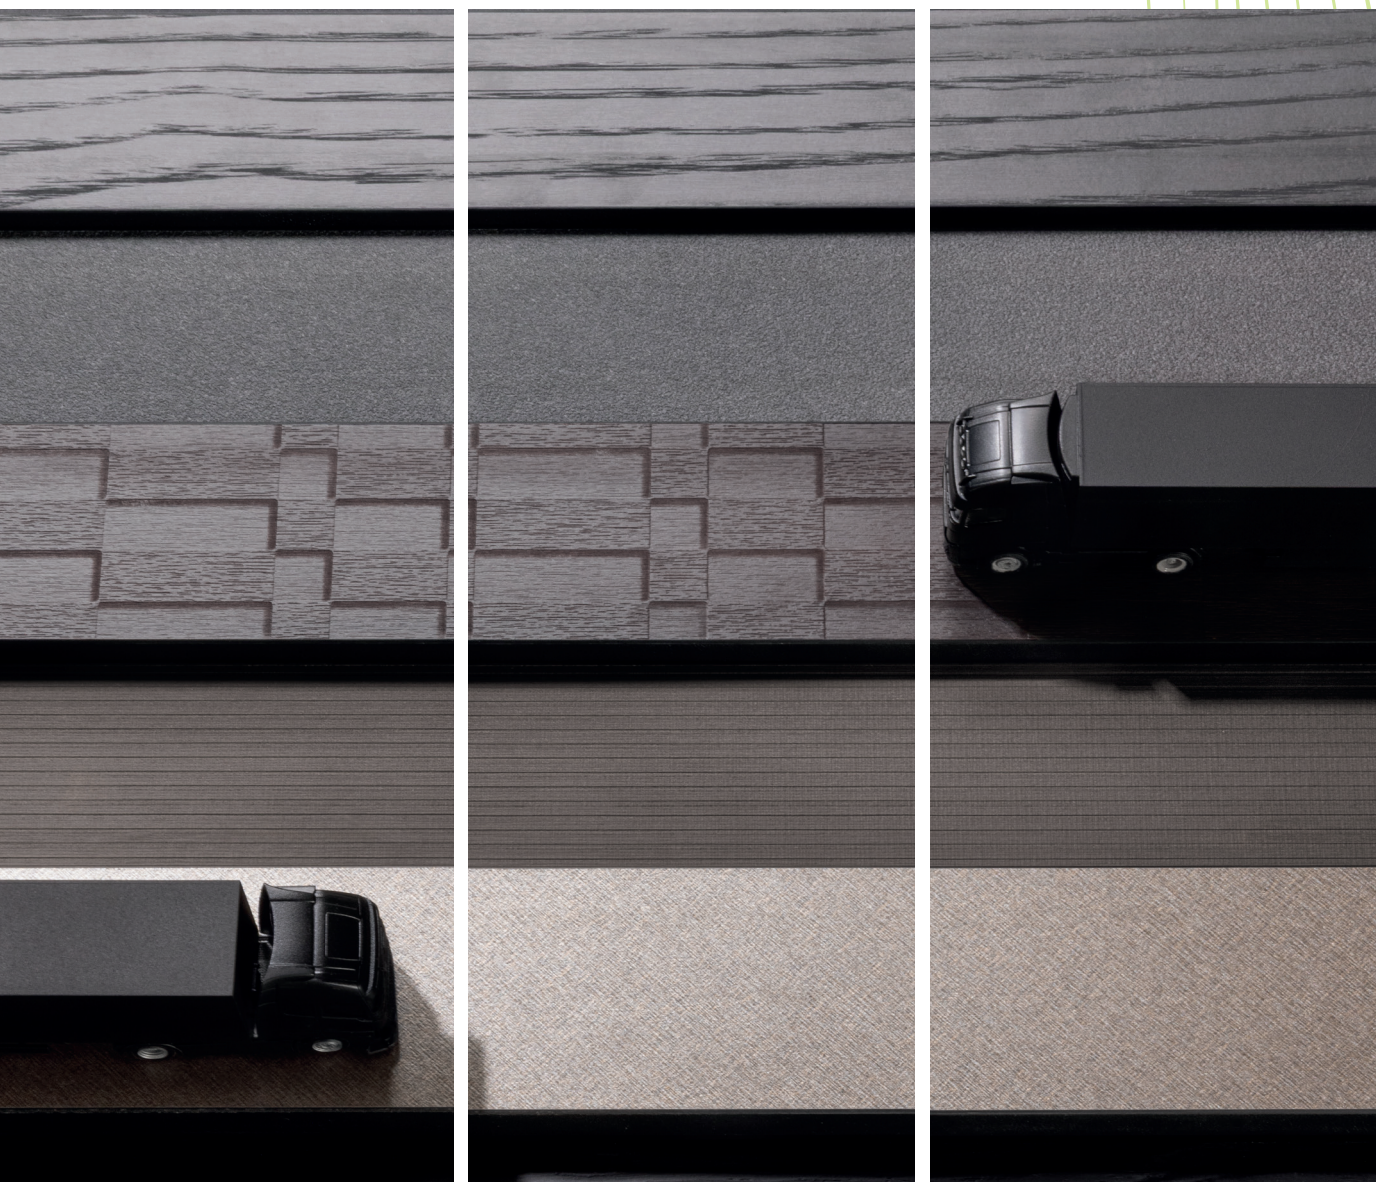

KARL PICHLER

FASZINATION HOLZ · EMOZIONE LEGNO

Elenco di consegna

CLEAF Espresso 2628

CLEAF

Ihr Leithändler
Il suo distributore

KARL PICHLER

FASZINATION HOLZ · EMOZIONE LEGNO